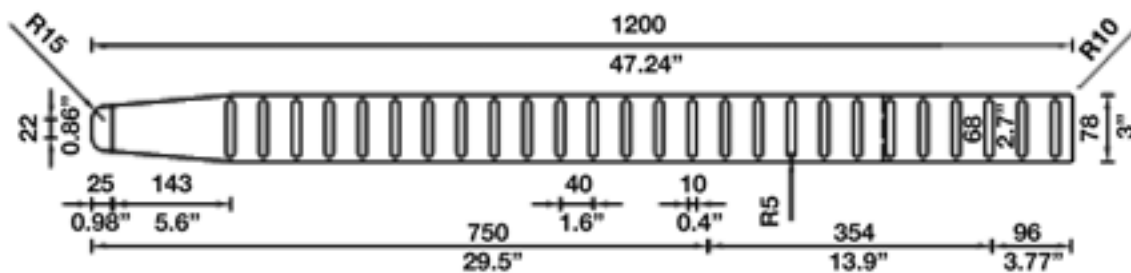

1200

GESAMTLÄNGE

750

GESAMTLÄNGE
MAGNETISCHER TEIL

78

GESAMTBREITE

N

RIPPEN

P

COMPOSIT-PLATTE

ANTIRUTSCH- UND KRATZSCHUTZ-AUFLAGE

cod. **3.3001.03.00**

MAGNETISCHE GABEL-AUFLAGEN

SKALA 1:10 - Maße in mm und Zoll

NEWTECHNIK srl
Via 1° Maggio, 345 - 47842 San Giovanni In Marignano (RN) - ITALY
T +39 0541 956374 - M +39 392 9050388
info@newtechnik.it - newtechnik.it