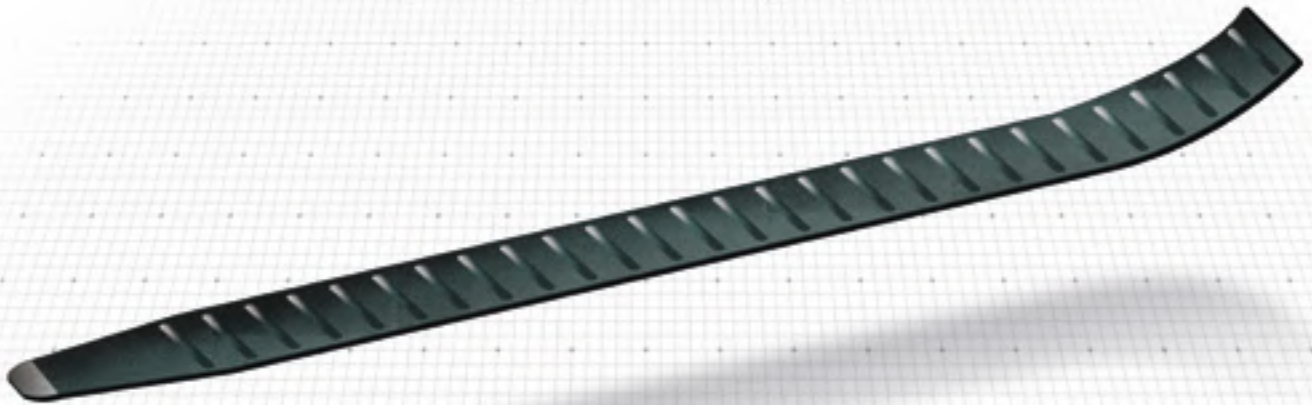

1200

GESAMTLÄNGE

750

GESAMTLÄNGE
MAGNETISCHER TEIL

78

GESAMTBREITE

N

RIPPEN

P

COMPOSIT-PLATTE

ANTIRUTSCH- UND KRATZSCHUTZ-AUFLAGE

cod. **3.3001.03.00**

MAGNETISCHE GABEL-AUFLAGEN

SKALA 1:10 - Maße in mm und Zoll

NEWTECHNIK srl
Via 1° Maggio, 345 - 47842 San Giovanni In Marignano (RN) - ITALY
T +39 0541 956374 - M +39 392 9050388
info@newtechnik.it - newtechnik.it